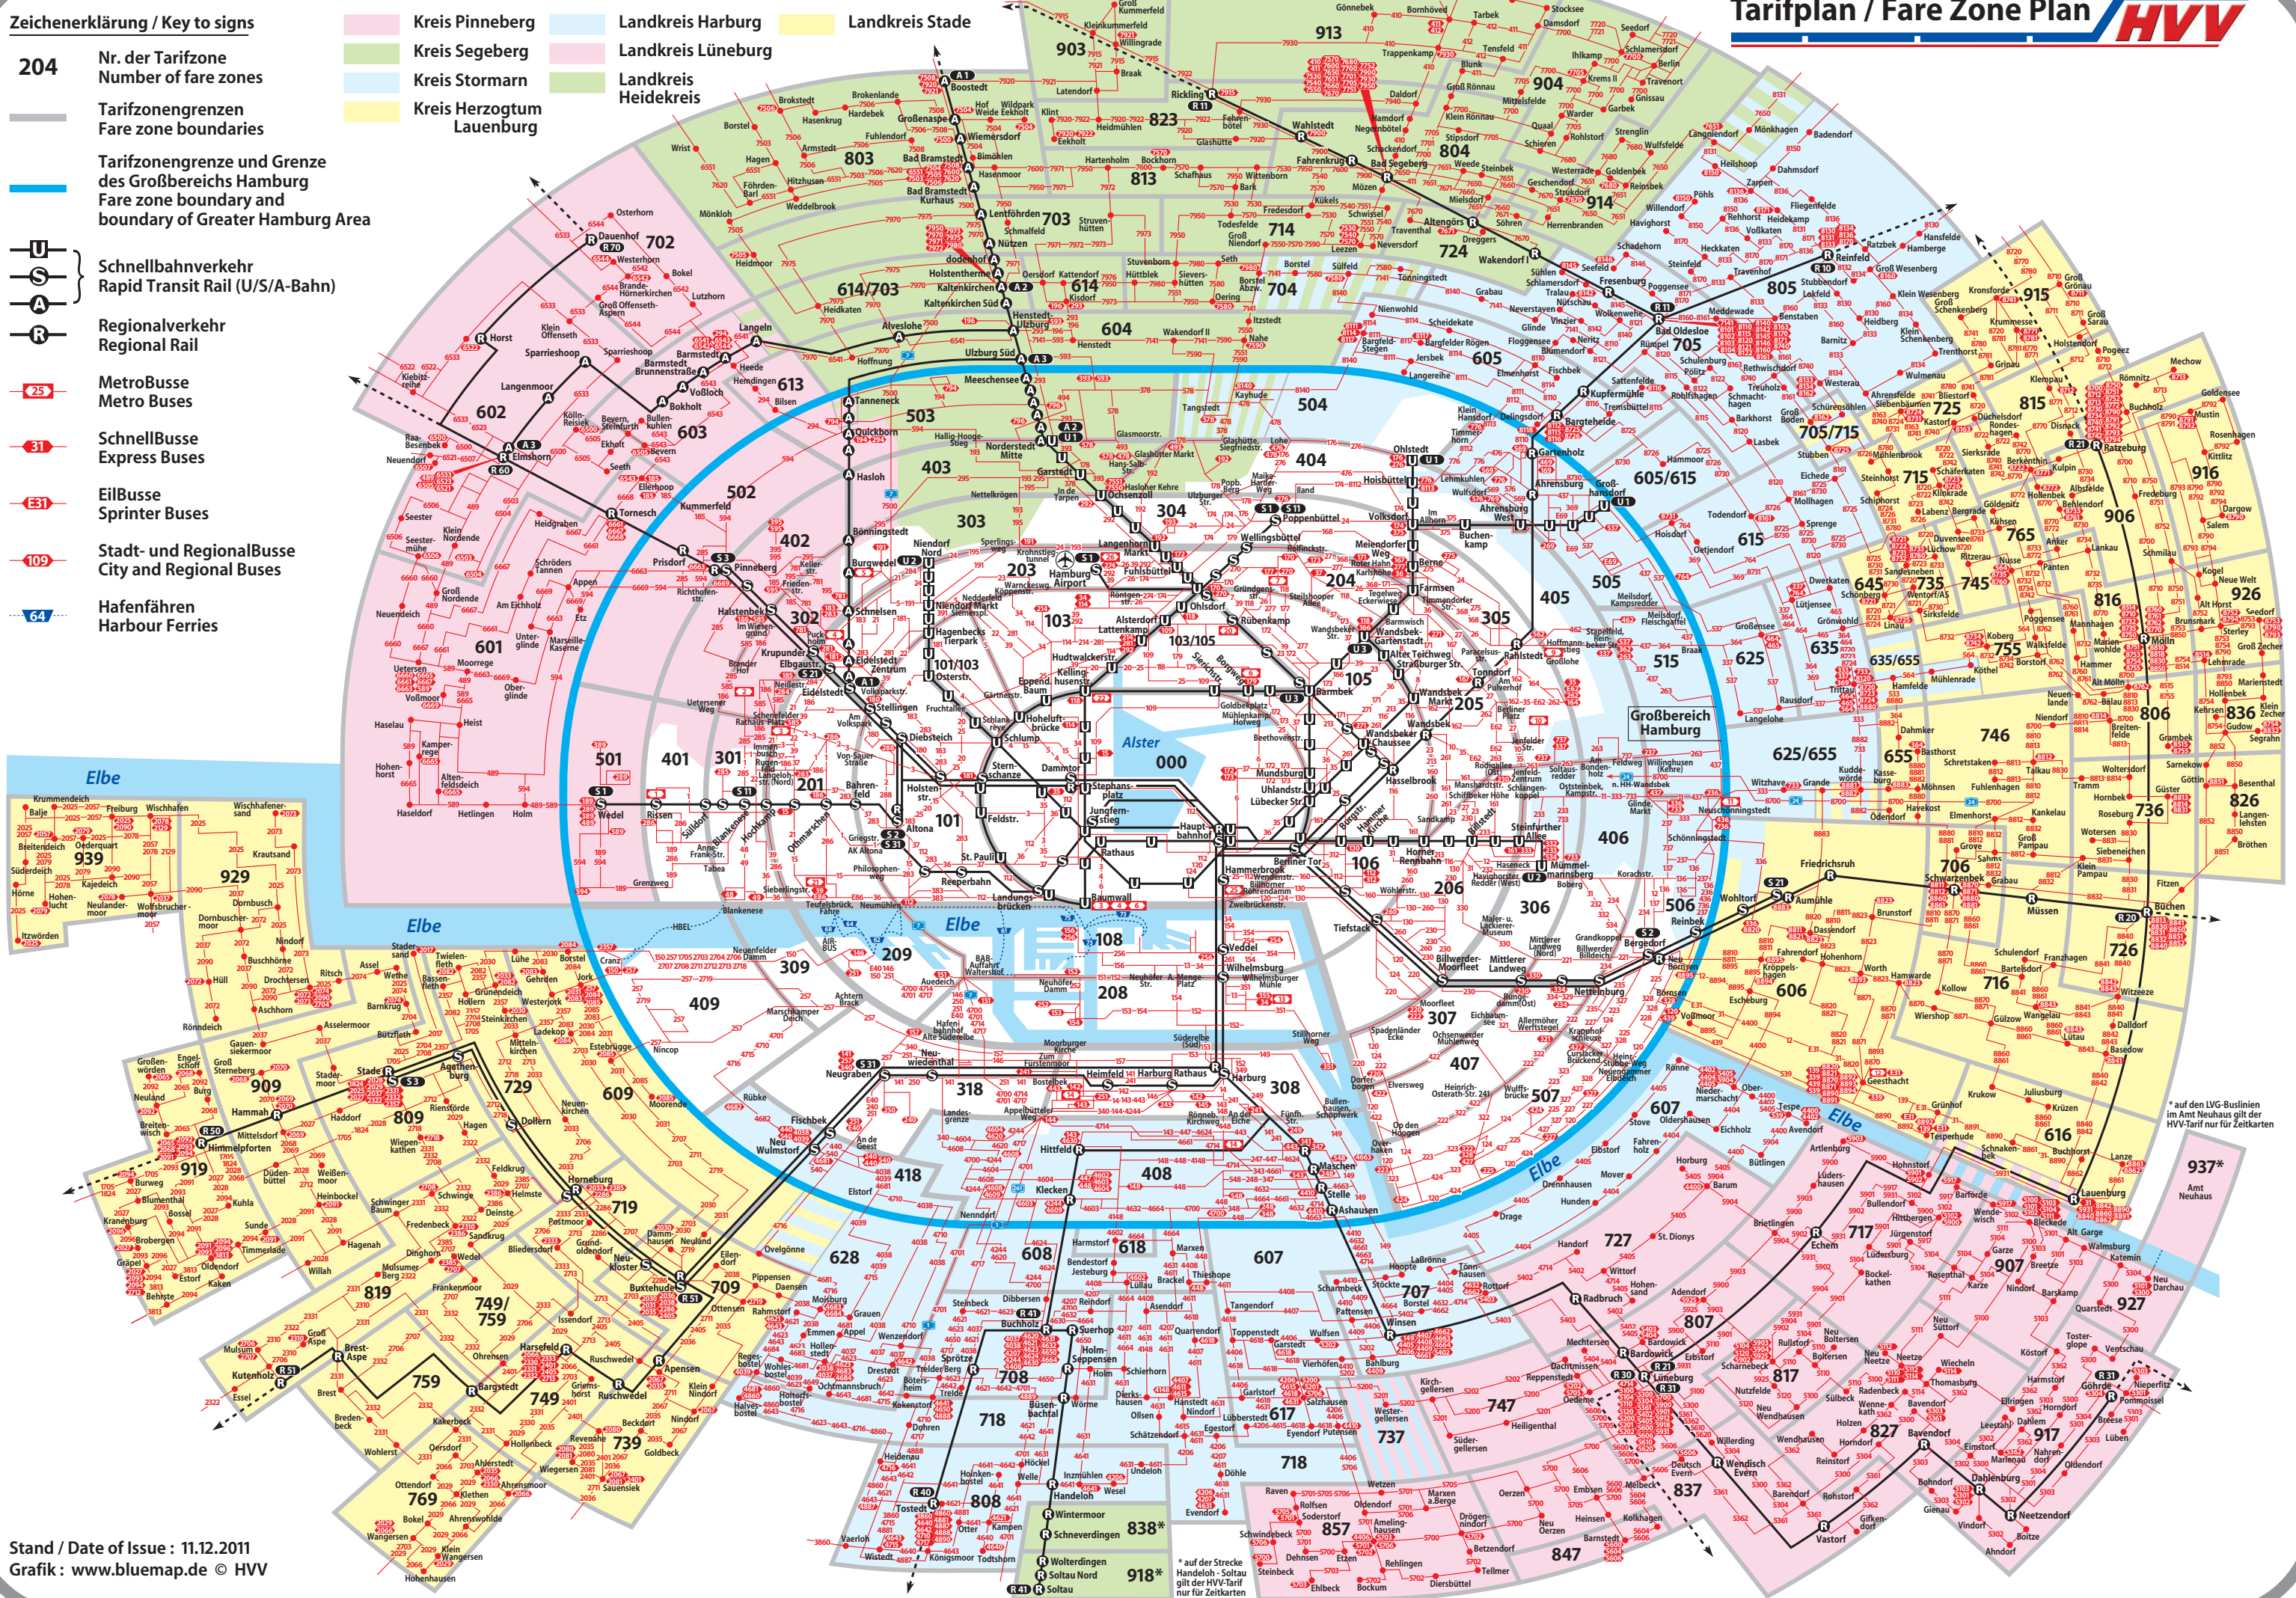

Zeichenerklärung / Key to signs

- **204** Nr. der Tarifzone
  Number of fare zones
- Tarifzonenengrenzen
  Fare zone boundaries
- Tarifzonenengrenze und Grenze des Großbereichs Hamburg
  Fare zone boundary and boundary of Greater Hamburg Area
- Schnellbahnverkehr
  Rapid Transit Rail (U/S/A-Bahn)
- Regionalverkehr
  Regional Rail
- Metrobusse
  Metro Buses
- Schnellbusse
  Express Buses
- Eilbusse
  Sprinter Buses
- Stadt- und Regionalbusse
  City and Regional Buses
- Hafenfähren
  Harbour Ferries

- Kreis Pinneberg
- Kreis Segeberg
- Kreis Stormarn
- Kreis Herzogtum Lauenburg
- Landkreis Harburg
- Landkreis Lüneburg
- Landkreis Heidekreis
- Landkreis Stade

* auf den LVG-Buslinien im Amt Neuhäus gilt der HVV-Tarif nur für Zeitkarten